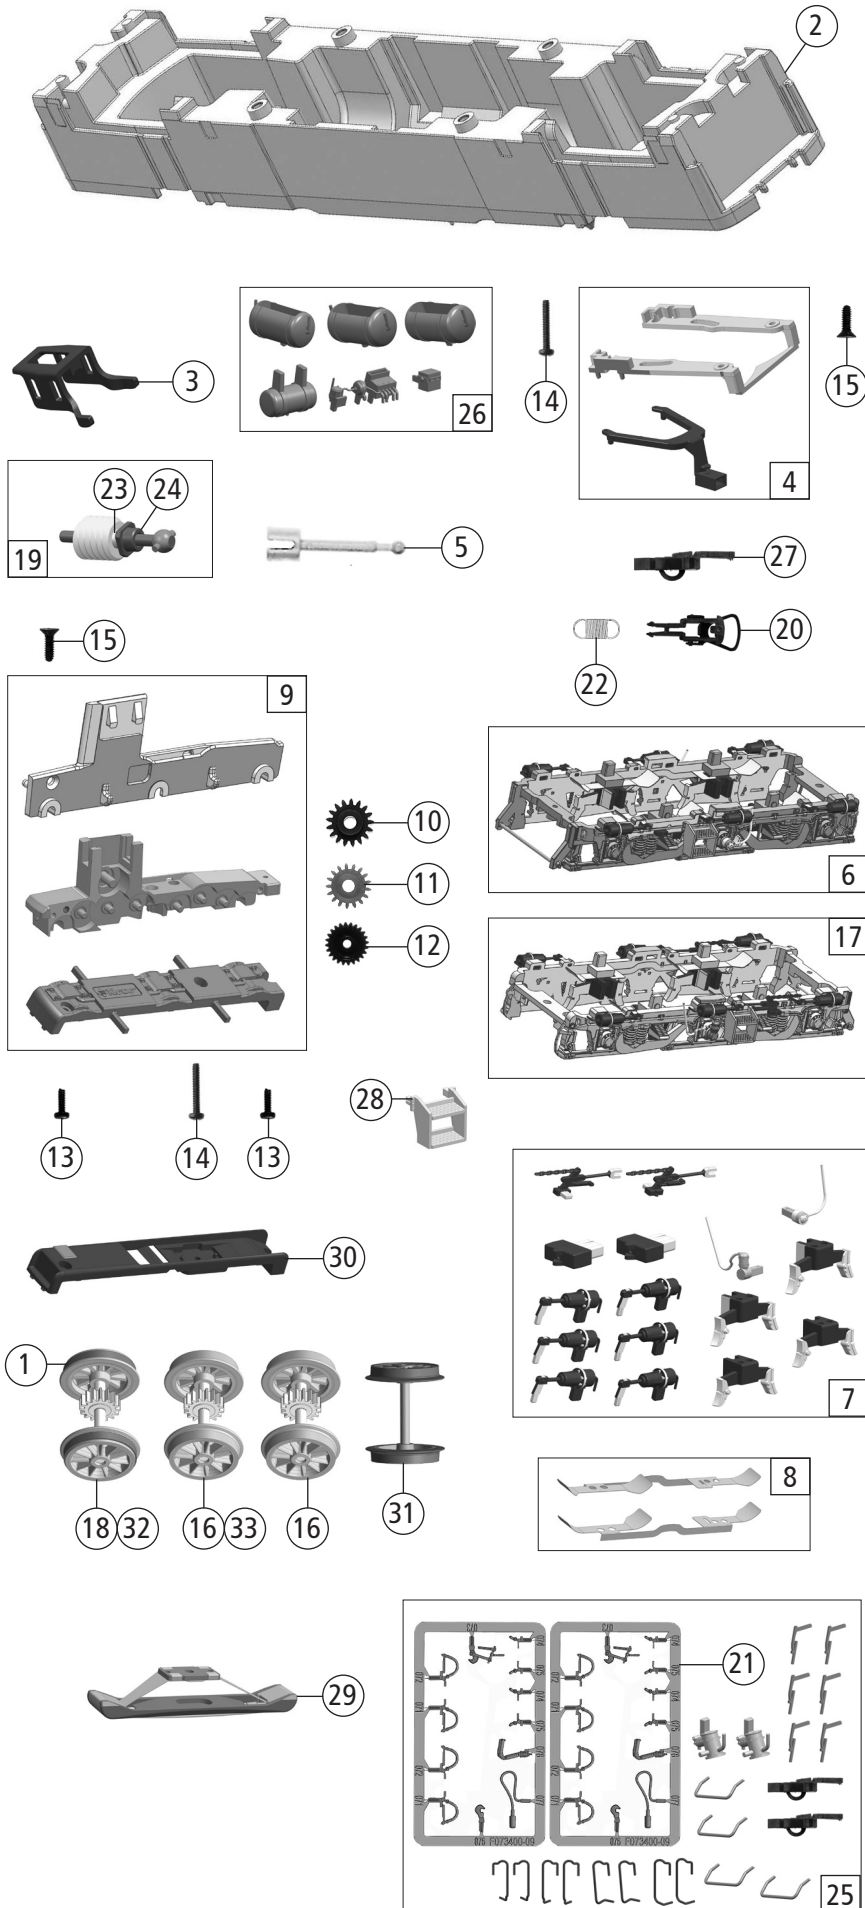

Pos. Nr. Pos.no.	Beschreibung Description	Art.-Nr. Art.no.	Preisgruppe Price bracket
73834	NL-RFS 1200	=	
73835		=	🔊
79835		~	🔊
1	Haftringsatz 12,5-13,8 mm Set with traction tyres 12,5-13,8mm	40066	--
2	Grundrahmen Basic frame	137593	18
3	Schneckendeckel Worm gear cover	137595	6
4	TS - Deichsel Drawbar part set	137596	7
5	Kardanwelle Cardan shaft	107011	4
6	Blende 1 kpl. mit Litzen Bogie 1 ass. with leads	140320	21
7	TS - Blendensteckteile Set of cover plug-in parts	137601	18
8	Radkontakt links+rechts Wheel contact left and right	137602	10
9	Getriebeatz 3-teilig Gear set 3-parts	137603	16
10	Schneckenrad Z=15/14 Worm gear wheel Z=15/14	86490	5
11	Zahnrad Z=17 M=0,4 mm G Gear wheel Z=17 M=0,4 mm G	86418	5
12	Zahnrad Z=24 Gear wheel Z=24	86520	3
13	GF-Schraube M1,6x4 mm Self-tapping screw M1,6x4 mm	114850	3
14	GF-Schraube M1,6x6 mm Self-tapping screw M1,6x6 mm	114836	3
15	SK-Schraube M1,6x4 mm SK-screw M1,6x4 mm	115161	3
16	Radsatz mit Zahnrad ohne Haftring Wheelset w.gear wheel w/o trac.tyre	137604	11
17	Blende 2 kpl. m. Litzen Boogie 2 ass. with leads	140322	21
18	Radsatz mit 2 Haftringen m.Zahnrad Wheelset w.2 trac.tyres w.gear wheel	137606	12
19	Schneckensatz mit Kardankugel Set of worm gear incl.cardan ball	137607	13
20	Standardkupplung Standard coupling	89246	6
21	TS-Bremsschläuche und Zughaken Part set brake tubes & coupling hooks	139832	7
22	Zugfeder Draw spring	86208	3
23	Beilagescheibe Washer	86108	3
24	Lager für Schneckenachse Bearing for worm gear axle	89749	6
25	Zurüstbeutel Bag with accessories	140330	27
26	TS - Kessel + Kasten Part set boiler + box	137597	11
27	Kurzkupplung - Vorentkupplung Short coupling- pre-uncoupling	115550	6
28	Treppe bedruckt Ladder printed	140321	5
AC - Wechselstrom			
29	Schleifer 46 mm Center pick-up 46mm	86031	14
30	Getriebeboden AC lackiert Gear bottom AC painted	137624	9
31	Radsatz ohne Haftring ohne Zahnrad AC Wheelset w/o trac.tyre a.gear wheel AC	137625	10
32	Radsatz mit 2 Haftringen m.Zahnrad AC Wheelset w.2trac.tyres w.gear wheel AC	137626	12
33	Radsatz mit Zahnrad ohne Haftring AC Wheelset w.gear wheel w/o trac.tyre AC	137627	11

Ersatzteile erhalten Sie direkt unter www.roco.cc, bei Ihrem Fachhändler oder Ihrer Landesvertretung:
Spare parts can be ordered directly at www.roco.cc and from your local dealer or country representative.